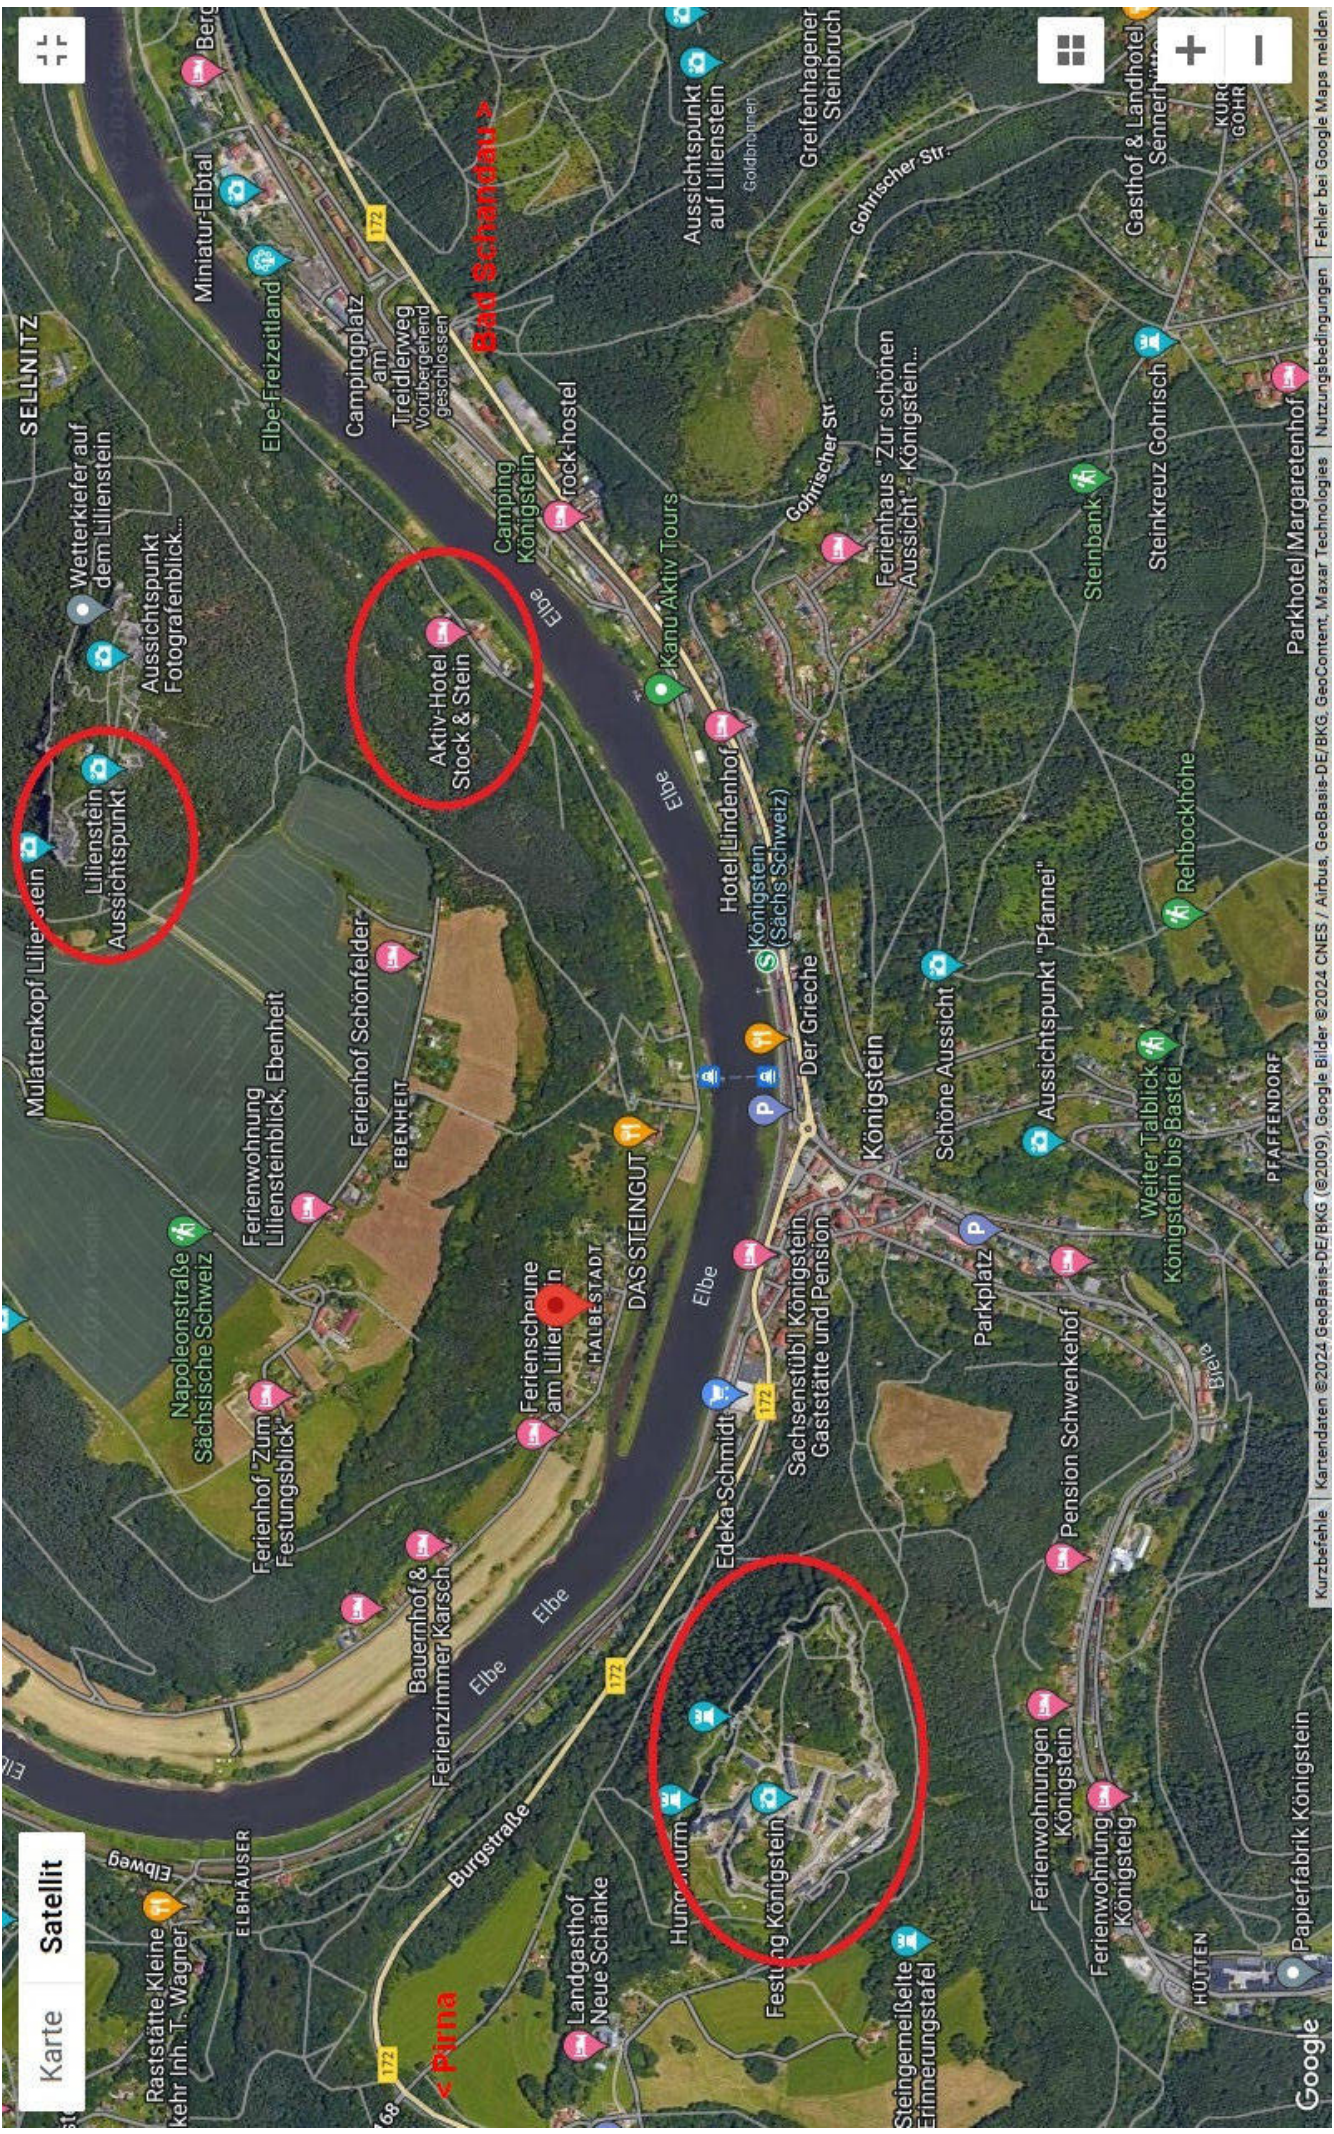

Anfahrt ab Pirna

Anmelden

Halbestadt

Parkordnung bei Ankunft vor dem Haus