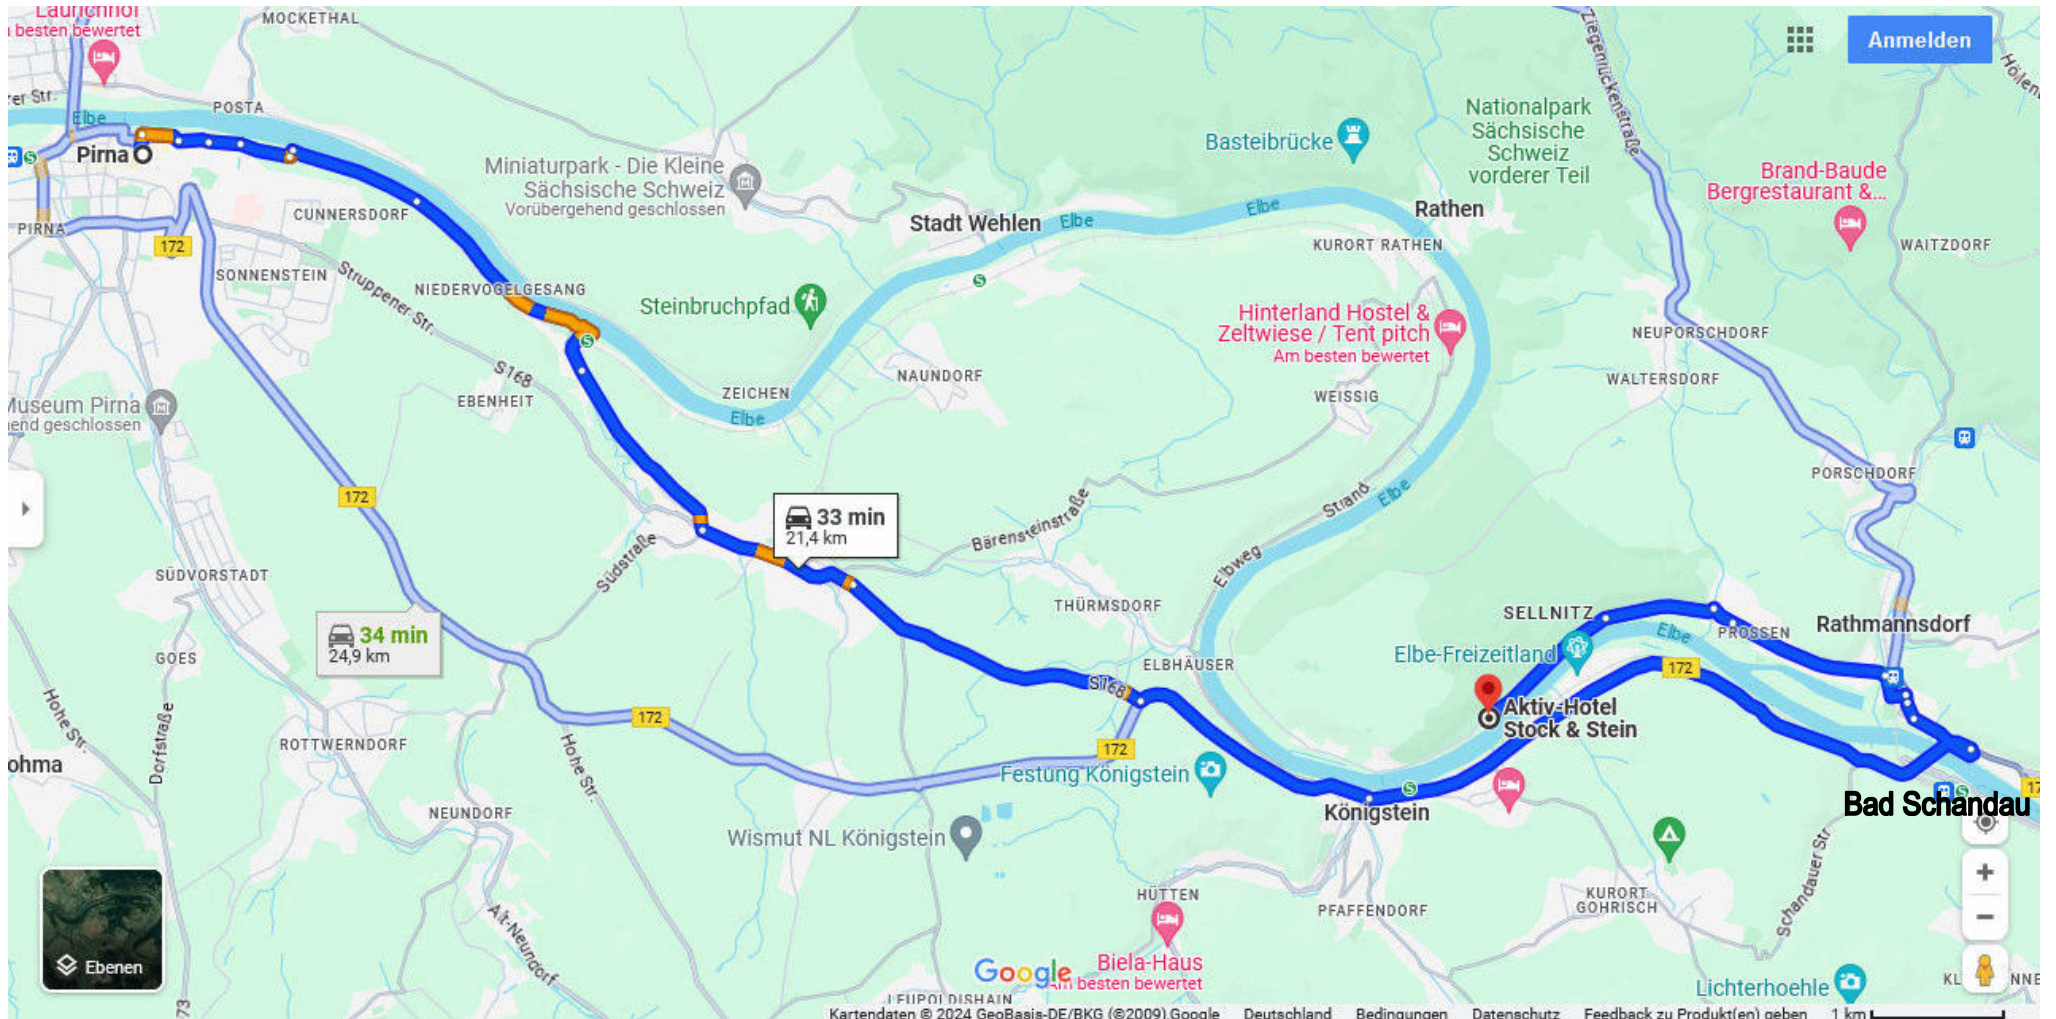

Anfahrt ab Pirna

Anmelden

Halbestadt

Parkordnung bei Ankunft vor dem Haus